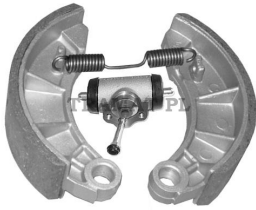

URSUS 4011, 350, 355, 360 > BRAKES

BRAKE SET

Nazwa produktu: BRAKE SET

Model produktu: 46526000

BRAKE REPLACEMENT SET FOR URSUS 4011/350/355/360