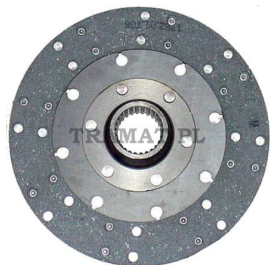

URSUS 325, 328, 330 , 335 > CLUTCH

CLUTCH DISC - PTO

Nazwa produktu: CLUTCH DISC - PTO

Model produktu: 42211051

CLUTCH DISC - PTO URSUS C-330/335
