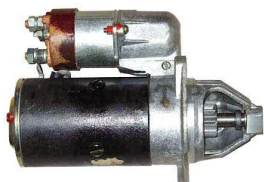

KIROVETS, T150, K150, K700, K900

STARTER T150

Nazwa produktu: STARTER T150

Model produktu: ST3623708000

ELECTRIC STARTER FOR PETROL STARTING ENGINE OF T-150K AND DT-75
