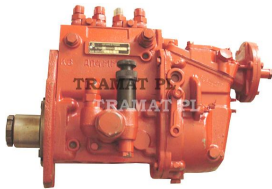

BELARUS, MTZ 50/80/920/1025/1220 > ENGINE

FUEL INJECTION PUMP

Nazwa produktu: FUEL INJECTION PUMP

Model produktu: 4UTNIT1111007

BELARUS 900/920/950/952/1025 TURBO
