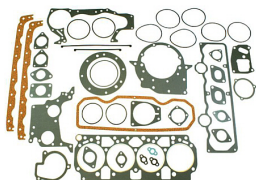

BELARUS, MTZ 50/80/920/1025/1220 > ENGINE

## ENGINE GASKET SET

Nazwa produktu: ENGINE GASKET SET

Model produktu: MTZ80

BELARUS/MTZ 80 contain all neede gaskets