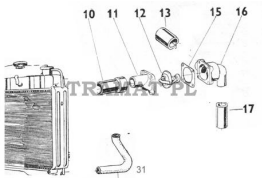

## WATER HOSE

Nazwa produktu: WATER HOSE

Model produktu: 72011310

ZETOR 5211/5245/6211/6245/6718/7211/7245/7711/7745 NO 31