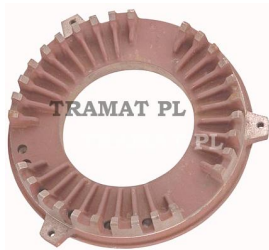

URSUS C385->1614 ZETOR 8011 ->16245 > CLUTCH

PRESURE PLATE

Nazwa produktu: PRESURE PLATE

Model produktu: 83021501

URSUS 912->1132 ZETOR8111. 8145, 9111,9145, 10111,10145, 8211.8245. 9211. 9245, 10211,10245 no 2