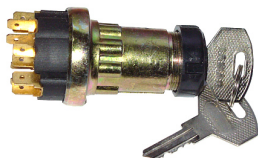

BELARUS, MTZ 50/80/920/1025/1220 > ELECTRICITY

SWITCH C/W KEY

Nazwa produktu: SWITCH C/W KEY

Model produktu: WK353

BELARUS/MTZ new modele. FOR PLASTIC DASHBOARD, BELARUS 900/920/1025
