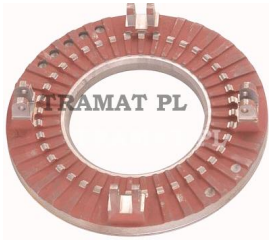

URSUS C385->1614 ZETOR 8011 ->16245 > CLUTCH

PRESSURE PLATE

Nazwa produktu: PRESSURE PLATE

Model produktu: 89021072

URSUS 1222->1634 ZETOR 12211,12245, 12111, 12145 14145, 14245. 16245, 16145, 16045,