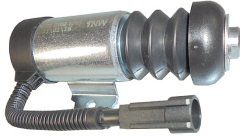

ZETOR 2011->11641 > ELECTRICITY

RELAY VALVE

Nazwa produktu: RELAY VALVE

Model produktu: 935752

ZETOR
