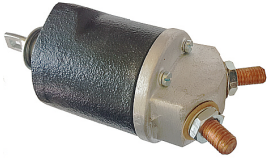

URSUS 325, 328, 330 , 335 > ELECTRICITY

## RELAY

Nazwa produktu: RELAY

Model produktu: 9410010or

URSUS C /228/330/335 ARMATURE 3 SPLINES - starter R-7a&nbsp; ORIGINAL

---