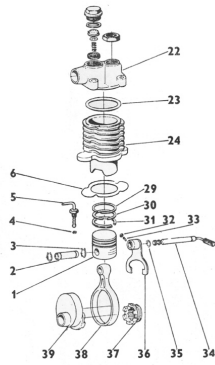

ZETOR 2011->11641 > Compressor

ECCENTRICITY

Nazwa produktu: ECCENTRICITY

Model produktu: 950935

ZETOR 5211->7745 no 39