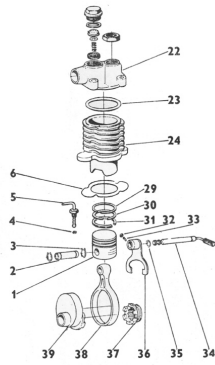

ZETOR 2011->11641 > Compressor

## CONROD

Nazwa produktu: CONROD

Model produktu: 973133;54

ZETOR 5211->7745 &nbsp; &nbsp; no 38