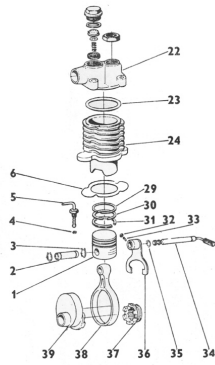

ZETOR 2011->11641 > Compressor

CLUTCH

Nazwa produktu: CLUTCH

Model produktu: 950928

ZETOR 5211->7745 no 37