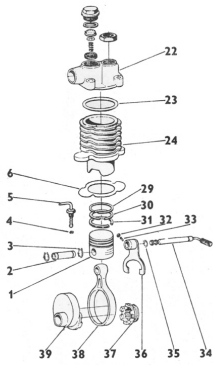

ZETOR 2011->11641 > Compressor

## PISTON

Nazwa produktu: PISTON

Model produktu: 950949

ZETOR 5211->7745 &nbsp;&nbsp;  no 1