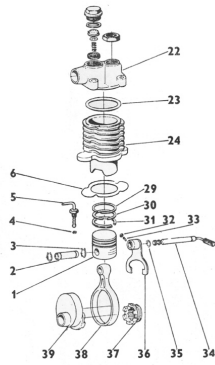

ZETOR 2011->11641 > Compressor

HEAD

Nazwa produktu: HEAD

Model produktu: 950933

ZETOR 5211->7745 & no 22