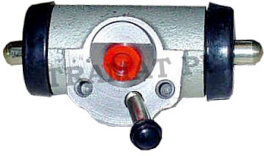

ZETOR 2011->11641 > BRAKES

## SLEEVE CYLINDER

Nazwa produktu: SLEEVE CYLINDER

Model produktu: 67112604

ZETOR UR 1 RIGHT SIDE

---