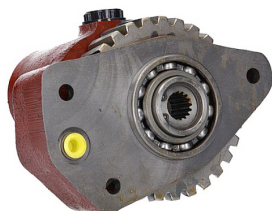

URSUS C385->1614 ZETOR 8011 ->16245 > GEAR BOX & REAR AXLE

GEAR BOX HiLow PUMP

Nazwa produktu: GEAR BOX HiLow PUMP

Model produktu: 84108009

Pump gearbox, with large teeth URSUS 912->1634 ZETOR 9111->16245