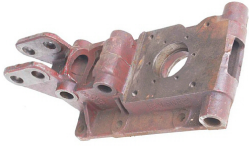

URSUS 325, 328, 330 , 335 > GEAR BOX & REAR AXLE

INTERMEDIATE HOUSING

Nazwa produktu: INTERMEDIATE HOUSING

Model produktu: 50014082

URSUS C-335
