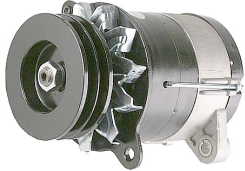

BELARUS T25/25A/T40/T40S > ELECTRICITY

ALTERNATOR

Nazwa produktu: ALTERNATOR

Model produktu: 46463701_2

BEALRUs T40 alternator c/w regulator double pulley. Power 700WAll models.
