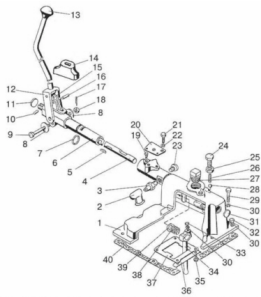

BELARUS, MTZ 50/80/920/1025/1220 > GEAR BOX & REAR AXLE

SPRING

Nazwa produktu: SPRING

Model produktu: 704609037

BELARUS/MTZ gear box control lever n/m NO 26