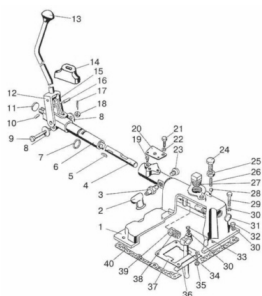

BELARUS, MTZ 50/80/920/1025/1220 > GEAR BOX & REAR AXLE

## COVER

Nazwa produktu: COVER

Model produktu: 701703203

BELARUS/MTZ gear box control lever n/m nbsp; NO 14