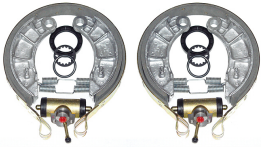

ZETOR 2011->11641 > BRAKES

BRAKES SET cpl

Nazwa produktu: BRAKES SET cpl

Model produktu: 69110CPL_RL_FR

COMPLETE KIT FOR ZETORS 3320-> 6340, 5211-> 6245, 5711, 5718, 5745, 5748, 5911,5945,6711,6718, 6911,6945,7011,7045,7211,7245

Complete both sides set - left and right

FRAGOKOV cilindrs
