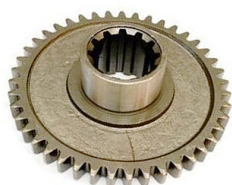

BELARUS, MTZ 50/80/920/1025/1220 > GEAR BOX & REAR AXLE

GEAR

Nazwa produktu: GEAR
Model produktu: 501701214

BELARUS/MTZ 80/82
