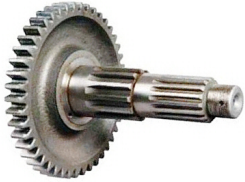

BELARUS, MTZ 50/80/920/1025/1220 > GEAR BOX & REAR AXLE

## SHAFT

Nazwa produktu: SHAFT

Model produktu: 501701252

BELARUS 80/82

---