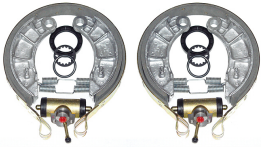

URSUS 4011, 350, 355, 360 > BRAKES

BRAKES SET cpl

Nazwa produktu: BRAKES SET cpl

Model produktu: 465260CPL_RL

COMPLETE KIT FOR URSUS 4011/350/355/360

Complete both sides set - left and right
