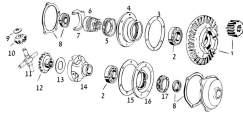

ZETOR 2011->11641 > GEAR BOX&REAR AXLE

WASHER

Nazwa produktu: WASHER

Model produktu: 40112523

ZETOR 4711->6748 no 13
