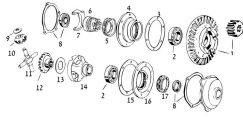

ZETOR 2011->11641 > GEAR BOX&REAR AXLE

## BEARNG

Nazwa produktu: BEARNG

Model produktu: 971337

ZETOR 4711->6748&nbsp;no 2

---