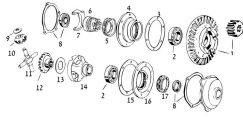

ZETOR 2011->11641 > GEAR BOX&REAR AXLE

## GASKETS

Nazwa produktu: GASKETS

Model produktu: 952502

ZETOR 4711->6748&nbsp;no 3

---