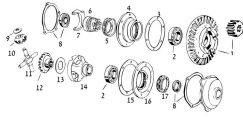

ZETOR 2011->11641 > GEAR BOX&REAR AXLE

GASKETS

Nazwa produktu: GASKETS

Model produktu: 952502-3

ZETOR 4711->6748 no 8