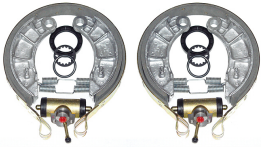

ZETOR 2011->11641 > BRAKES

BRAKE SET cpl

Nazwa produktu: BRAKE SET cpl

Model produktu: 401100RL

BRAKE REPLACEMENT SET FOR: ZETOR2011 -> 4011, 2511 -> 4511, 4712, 4718, 4911,5011,5511,5545, 5611,5645,5647, frech models 330, 440,
Complete both sides set - left and right
