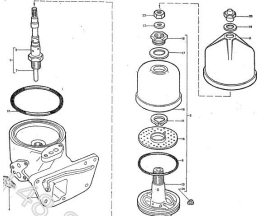

BELARUS T25/25A/T40/T40S > ENGINE

FILTER CPL

Nazwa produktu: FILTER CPL

Model produktu: A540000

BELARUS T40