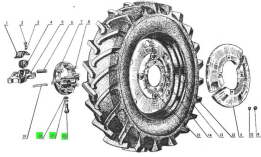

BELARUS, MTZ 50/80/920/1025/1220 > GEAR BOX & REAR AXLE

WASHER

Nazwa produktu: WASHER

Model produktu: 503104O FI27

BELARUS 50-82 no 17
