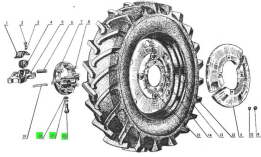

BELARUS, MTZ 50/80/920/1025/1220 > GEAR BOX & REAR AXLE

## WASHER

Nazwa produktu: WASHER

Model produktu: 503104029

BELARUS 50- $\times$ 82  $\times$  18

---