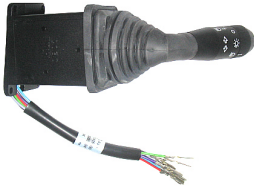

URSUS C385->1614 ZETOR 8011 ->16245 > ELECTRICITY

## MULTI SWITCH

Nazwa produktu: MULTI SWITCH

Model produktu: 83355906

URSUS 1634

ZETOR 16245

---