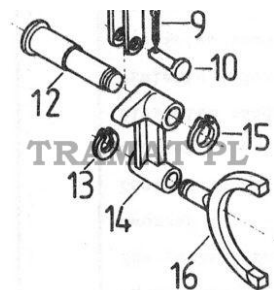

URSUS C385->1614 ZETOR 8011 ->16245 > GEAR BOX & REAR AXLE

## LEVER

Nazwa produktu: LEVER

Model produktu: 80153076

URSUS/ZETOR/ZTS 80-160HP ALTERNATIVE NUMBER 80-153-244