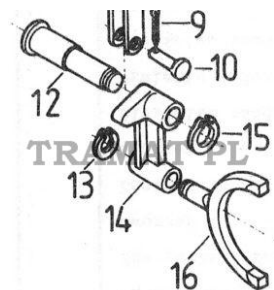

URSUS C385->1614 ZETOR 8011 ->16245 > GEAR BOX & REAR AXLE

LEVER

Nazwa produktu: LEVER

Model produktu: 80153076

URSUS/ZETOR/ZTS 80-160HP ALTERNATIVE NUMBER 80-153-244