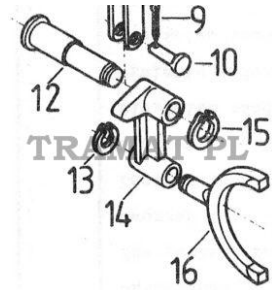

URSUS C385->1614 ZETOR 8011 ->16245 > GEAR BOX & REAR AXLE

LEVER

Nazwa produktu: LEVER

Model produktu: 80153244

URSUS/ZETOR/ZTS 80-160HP ALTERNATIVE REFERENCE 80-153-076