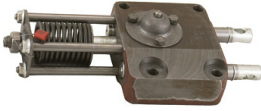

URSUS C385->1614 ZETOR 8011 ->16245 > HYDR. LIFT

DISTRIBUTOR

Nazwa produktu: DISTRIBUTOR

Model produktu: 86412100

URSUS 1222->1614ZETOR CRYSTAL 1201->16245
