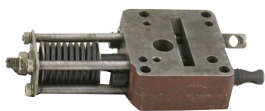

URSUS C385->1614 ZETOR 8011 ->16245 > HYDR. LIFT

DISTRIBUTOR

Nazwa produktu: DISTRIBUTOR

Model produktu: 80412100

URSUS 385->1114ZETOR CRYSTAL 8011->10125
