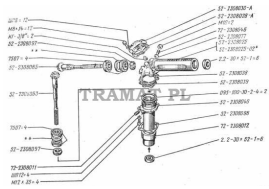

BELARUS, MTZ 50/80/920/1025/1220 > FRONT AXLE & STEERING

BEARING

Nazwa produktu: BEARING

Model produktu: 7507

BELARUS/MTZ all models