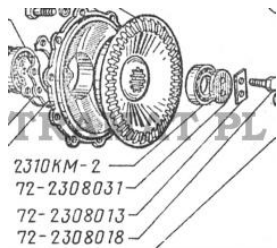

BELARUS, MTZ 50/80/920/1025/1220 > GEAR BOX & REAR AXLE

## PLATE

Nazwa produktu: PLATE  
Model produktu: 722308013  
BELARUS/MTZ ALL TYPES