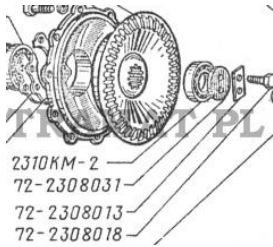

BELARUS, MTZ 50/80/920/1025/1220 > GEAR BOX & REAR AXLE

PLATE

Nazwa produktu: PLATE
Model produktu: 722308013
BELARUS/MTZ ALL TYPES