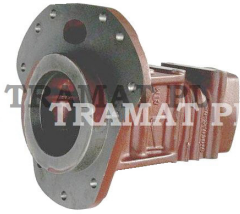

BELARUS, MTZ 50/80/920/1025/1220 > GEAR BOX & REAR AXLE

SLEEVE

Nazwa produktu: SLEEVE
Model produktu: 802407018
BELARUS 80/82
