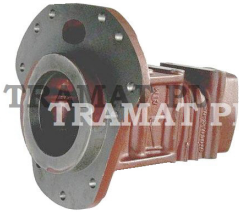

BELARUS, MTZ 50/80/920/1025/1220 > GEAR BOX & REAR AXLE

SLEEVE

Nazwa produktu: SLEEVE
Model produktu: 802407018
BELARUS 80/82
