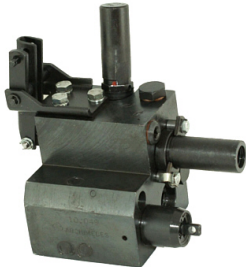

URSUS C385->1614 ZETOR 8011 ->16245 > HYDR. LIFT

## DISTRIBUTOR

Nazwa produktu: DISTRIBUTOR

Model produktu: 88413579

URSUS 385->1614 ZETOR 8011-16245