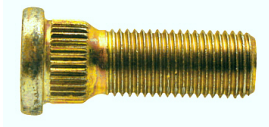

PIN

Nazwa produktu: PIN

Model produktu: 50015540

URSUS 325/328/330/335/ 350/355/360