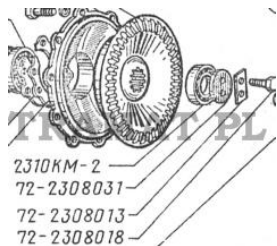

BELARUS, MTZ 50/80/920/1025/1220 > FRONT AXLE & STEERING

BOLT

Nazwa produktu: BOLT

Model produktu: 722308018

BELARUS/MTZ ALL TYPES

2310KM-2

72-2308031

72-2308013