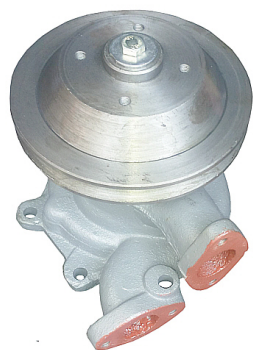

FORTSCHRITT > ENGINE

## WATER PUMP

Nazwa produktu: WATER PUMP

Model produktu: 514.10-1S4

COMBINE E514 4 HOLES