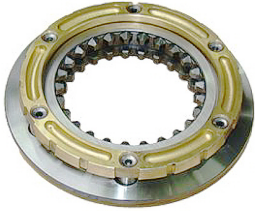

URSUS C385->1614 ZETOR 8011 ->16245 > GEAR BOX & REAR AXLE

## SYNCHRONISER

Nazwa produktu: SYNCHRONISER

Model produktu: 86127010

URSUS 932-1634

---