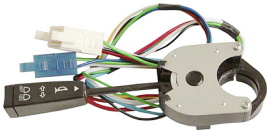

ZETOR 2011->11641 > ELECTRICITY

SWITCH

Nazwa produktu: SWITCH

Model produktu: 62455615

FLASHING LIGHTS SWITCH
