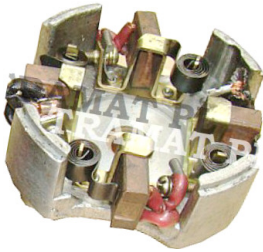

URSUS 4011, 350, 355, 360 > ELECTRICITY

BRUSH HOLDER

Nazwa produktu: BRUSH HOLDER

Model produktu: 4665710

URSUS all starters R-11
