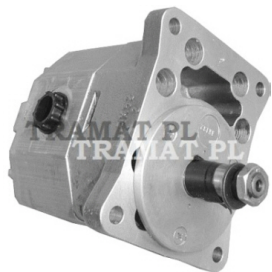

URSUS 4011, 350, 355, 360 > HYDR. LIFT

HYDRAULIC PUMP

Nazwa produktu: HYDRAULIC PUMP

Model produktu: PZ2KP16

URSUS C-362